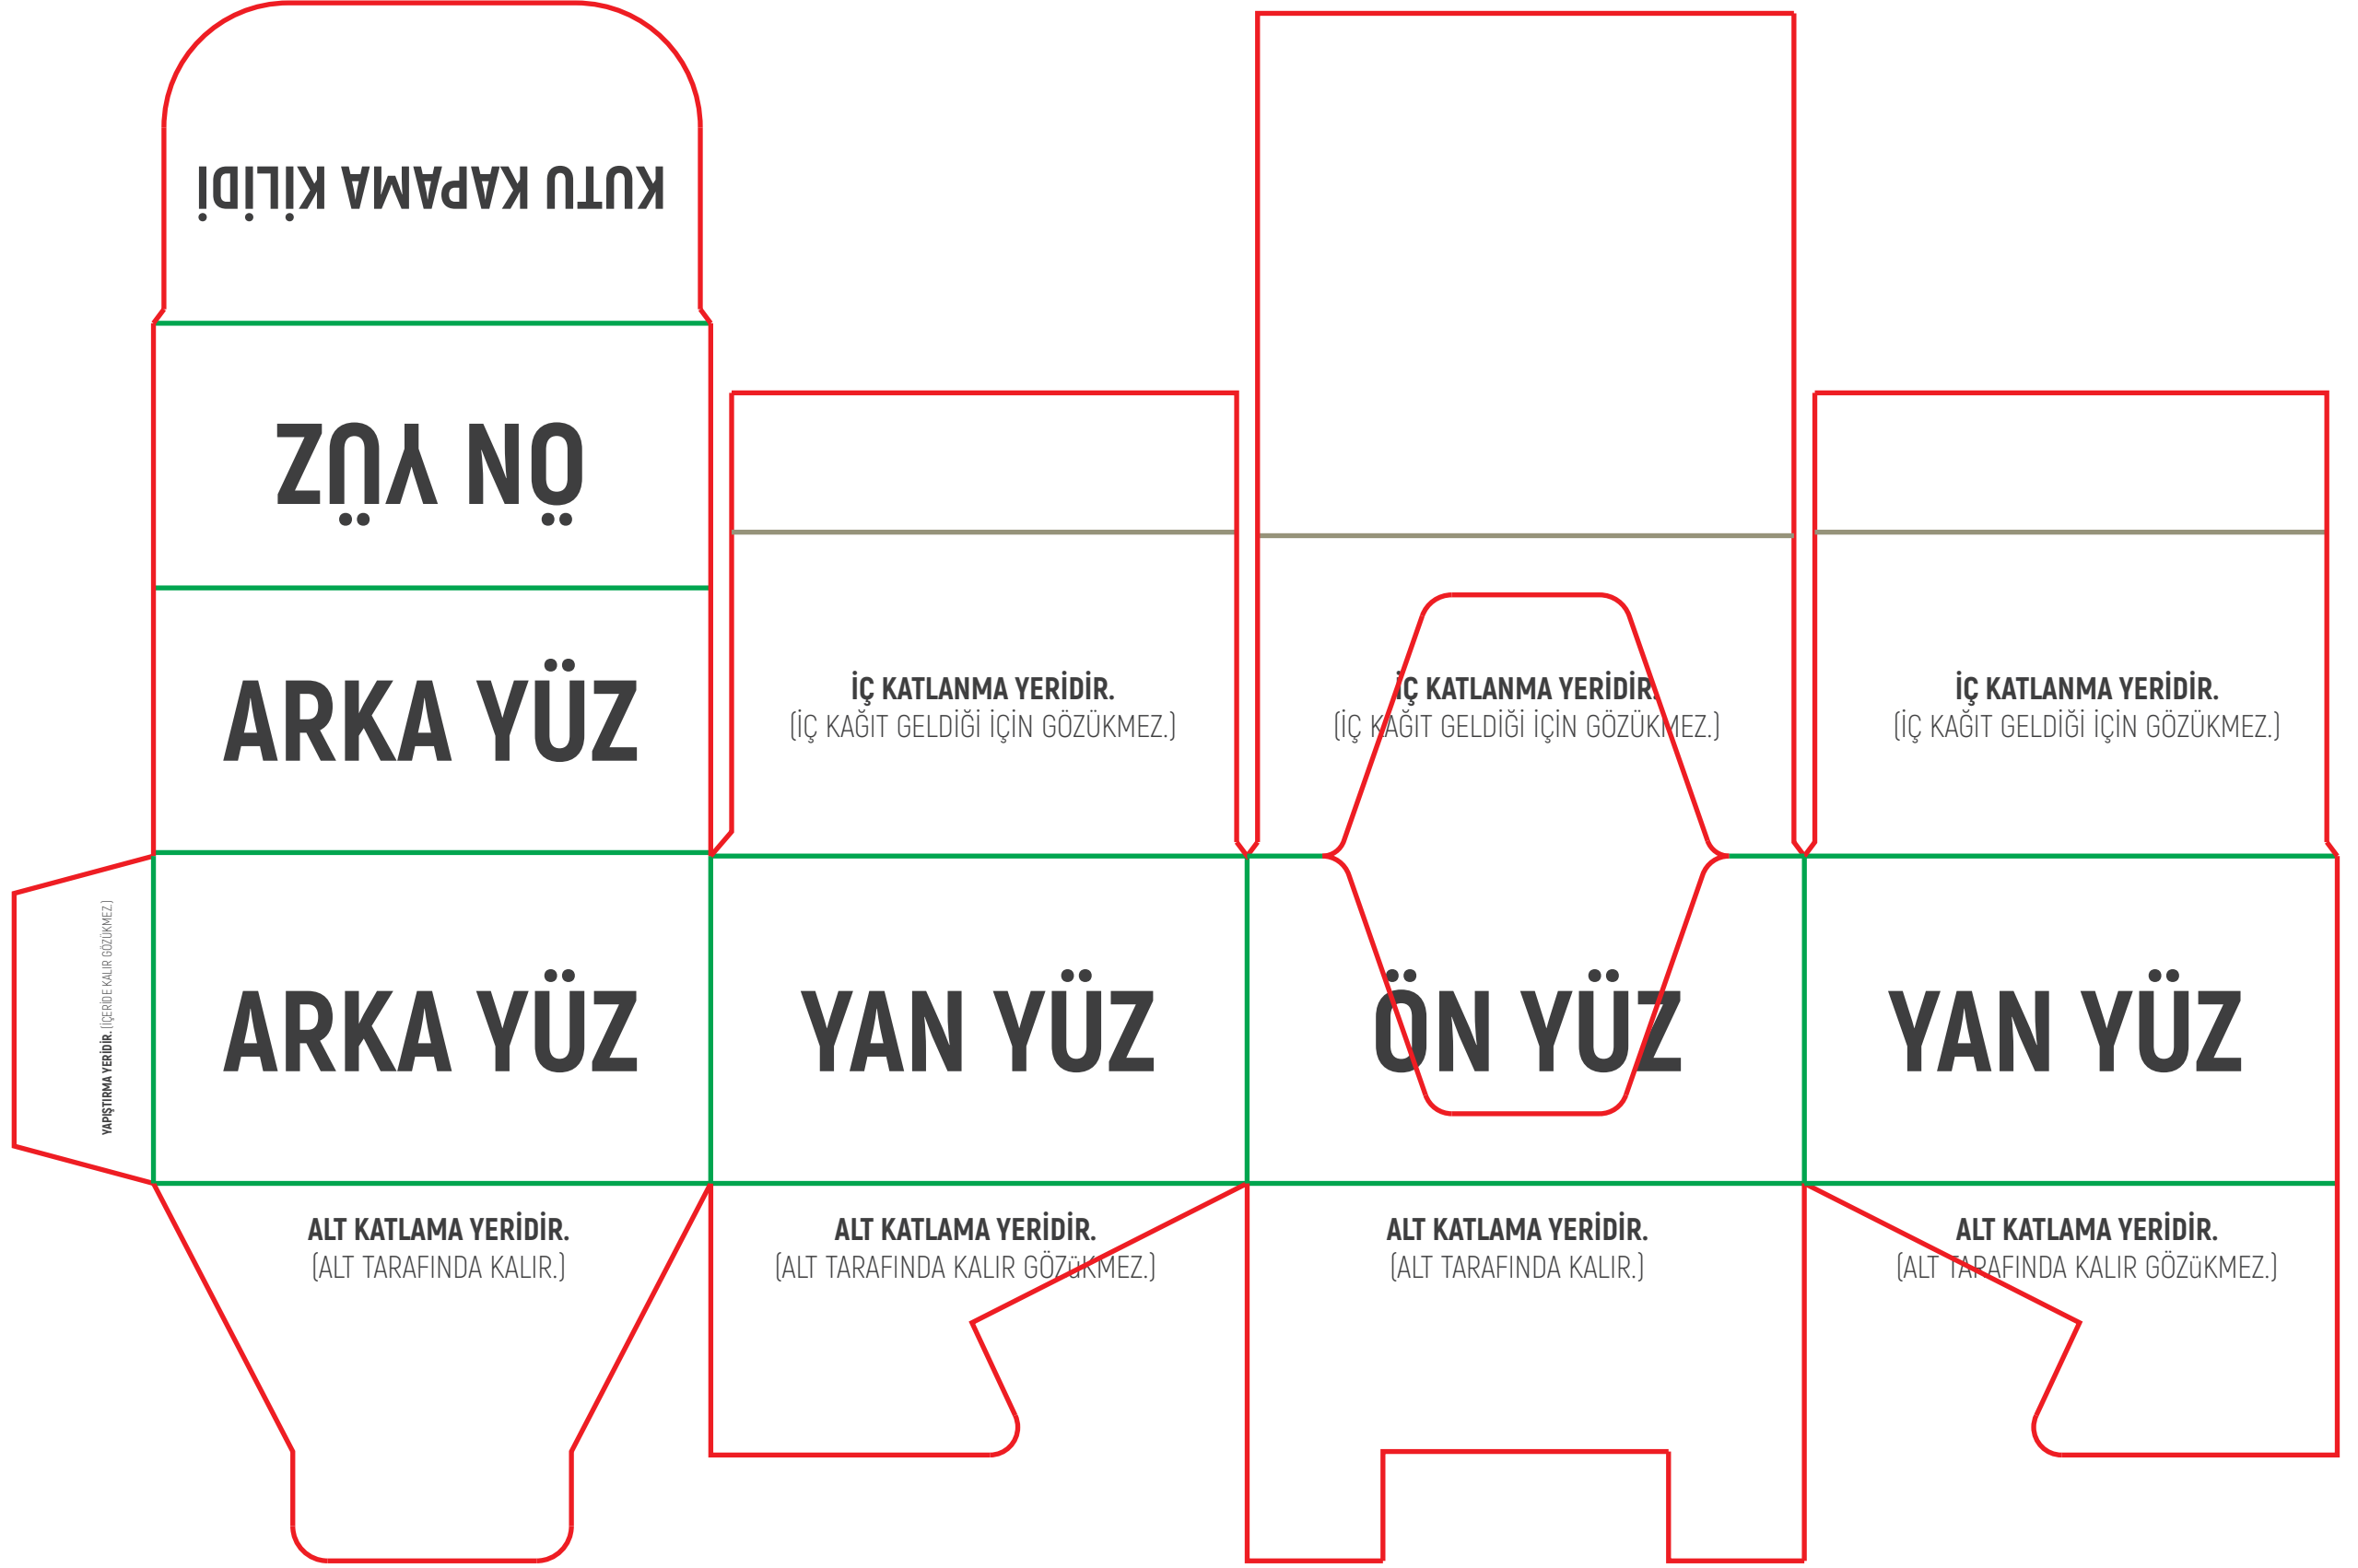

ALA - 37

[KÜPNOT KUTU]

8 x 8 x 5 cm

KIRMIZI YERLER KESİM YERLERİDİR.
YEŞİL YERLER KIRIM YERLERİDİR.

ÇALIŞMAYI YAZI YÖNÜNE GÖRE DÜZENLEYİNİZ.
ÇALIŞMALARI KIRIM ve KESİM YERLERİNE YAKIN ÇALIŞMAYINIZ!

ALA - 37

[KÜPNOT İÇ KAĞIT]

7,5 x 7,5 cm