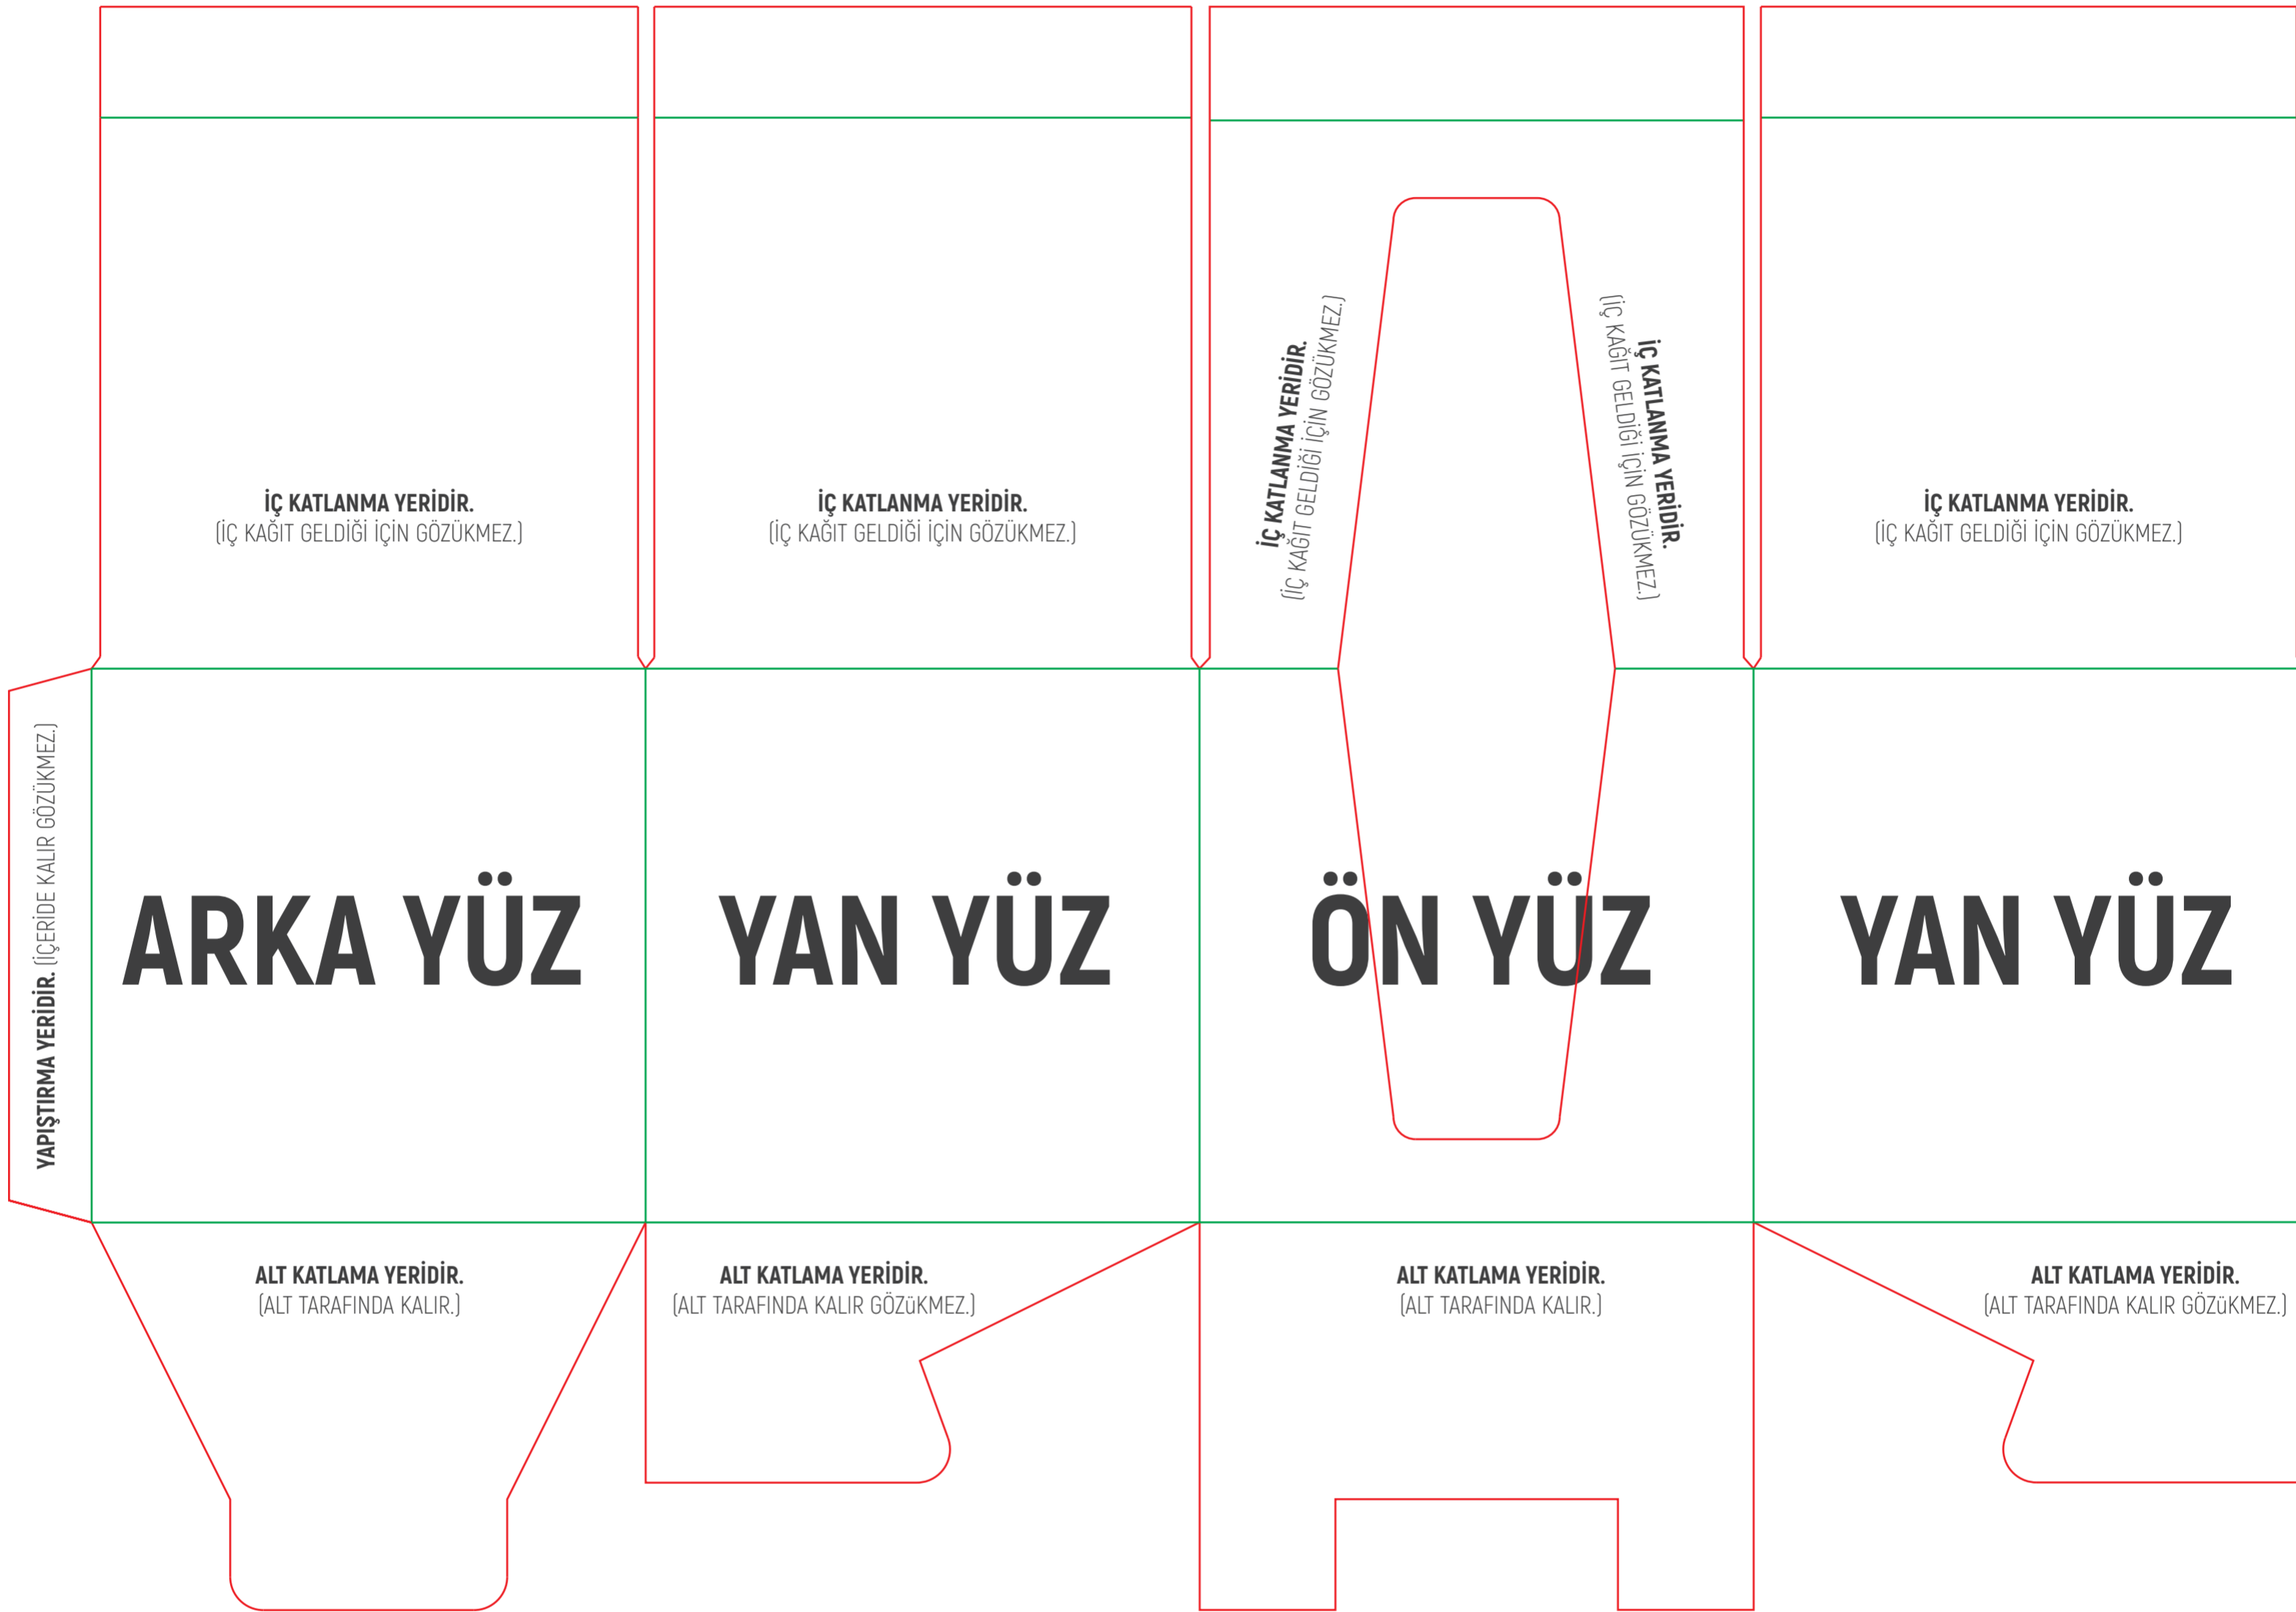

ALA - 38

[KÜPNOT KUTU]

10 x 10 x 10 cm

KIRMIZI YERLER KESİM YERLERİDİR.
YEŞİL YERLER KIRIM YERLERİDİR.

ÇALIŞMALARI KIRIM ve KESİM YERLERİNE YAKIN ÇALIŞMAYINIZ!

ALA - 38

[KÜPNOT İÇ KAĞIT]

9,8 x 9,8 cm